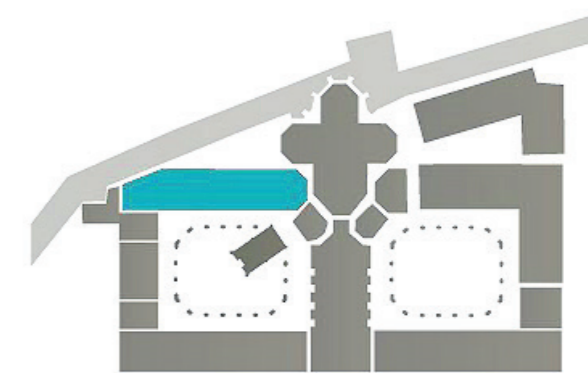

Espai Muralles

Espai polivalent amb panoràmica de la muralla romana del S.II d.c., dissenyat para acollir exposicions, conferències, presentacions de llibres, actes socials i culturals... Desde el interior es pot veure la Capella de San Pau i el magnífic Claustre.

Espai Muralles

Un espai polivalent

Capacitat per **150 persones** / **175 m2**

Equipament:

- Megafonía
- Aire acondicionat i calefacció
- Projector i pantalla de projeccions
- Connexió wifi

Espai Catedral

Ubicat en la primera planta del Claustre Sagrat Cor, amb les increïbles vistes de la Catedral de fons, un espai polivalent per donar cabuda a reunions formals d'empresa i Institucions en un ambient únic a la ciutat de Tarragona.