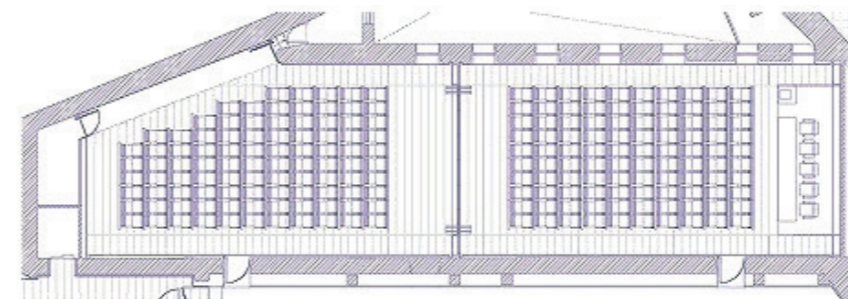

Sala congressos Santa Tecla

Capacitat per **225 persones / 250 m2**

Equipament:

- 2 sales individuals amb capacitat per a 100 persones, connectades entre elles per oferir fins a 200 places
- Megafonia a tota la sala, amb 4 micros de taula + micro atril + micròfon de solapa i de sala
- Pantalla lateral para veure la taula presidencial
- Aire condicionat i calefacció
- PC + Projector 3500 lúmens i pantalla de projeccions de 3,08 m x 1,88 m
- Taula presidencials per 4 ponents
- Atril per al conferenciant
- Connexió wifi