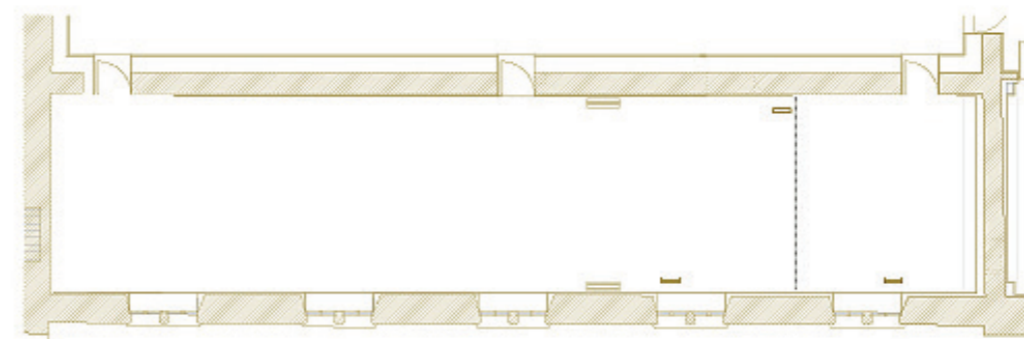

Espai Catedral

Un espai polivalent adaptable a dos espais

Capacitat per **45 persones / 150 m2**