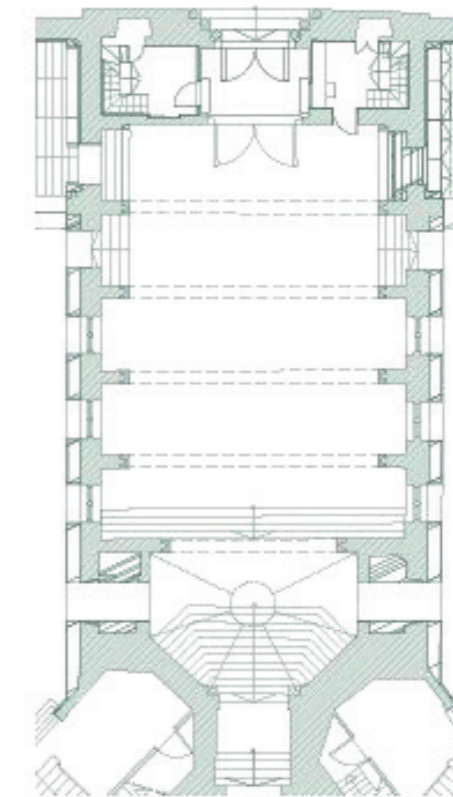

- Sala amb aire condicionat i calefacció, projectador de 5.000 lumens i pantalla de projecció de 3x4m2
- Taula presidencial fins a 6 ponents
- Atril
- Megafonia a tota la sala, amb 3 micros de taula + micro atril + micròfon de solapa i de sala
- Connexió wifi

Vestíbul

Recepció per esdeveniments i acreditacions de congressos , exposicions etc

Visibilitat en TV de plasma.

Vestíbul

Un espai de recepció

Capacitat per **200 persones / 375 m2**

Equipament:

- Espai per a *coffee breaks*, còctels, dinars i sopars
- *Officce* per preparar serveis de càtering
- Megafonia ambiental a tot el claustre
- Connexió wifi