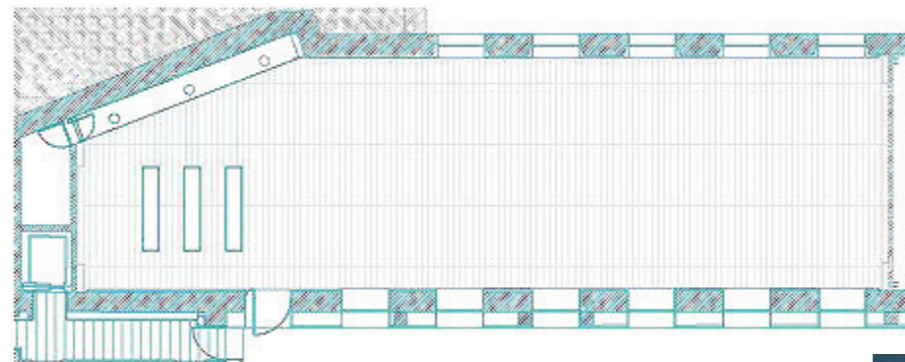

Espai Muralles

Un espai polivalent

Capacitat per **150 persones** / **175 m2**