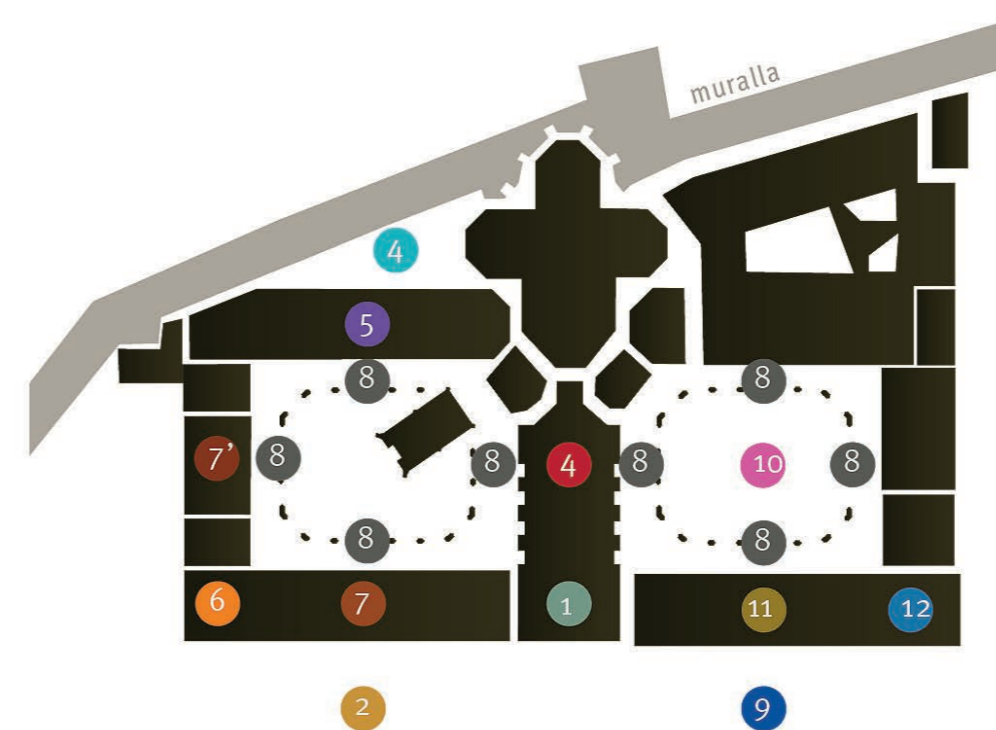

EL SEMINARI
Centre Tarraconense

Centre Tarraconense

El Seminari

un espai històric i emblemàtic a Tarragona

Propostes per als teus esdeveniments

El Centre Tarraconense **El Seminari** ubicat a la Part Alta de la ciutat de Tarragona disposa de 13 espais multifuncionals i modulars, totalment equipades perquè puguis organitzar diversos tipus d'esdeveniments, congressos i convencions.

El Vestíbul, el Claustre de Sant Pau, la Sala d'Actes, són espais idonis per a jornades formatives, còctels d'empresa, concerts...

Les Aules i les sales formatives, pensades per a seminaris, cursos, i sessions de treball.

Espai Muralla, un espai privilegiat al costat de la Muralla romana i de la capella de Sant Pau del segle XIII. Unes instal·lacions modernes i equipades, que posem a la vostra disposició per tal que els vostres actes gaudeixen de gran prestigi.

- 1 Vestíbul
- 2 Claustre Sant Pau
- 3 Espai Muralla
- 4 Sala d'actes
- 5 Sala de Congressos Santa Tecla
- 6 Sala Fòrum / Sala Àgora
- 7 Aula Sant Pau / Sant Fructuós / Sant Pròsper
- 7' Aula Sant Magí
- 8 Diambulatoris
- 9 Claustre Sagrat Cor
- 10 Espai Claustre
- 11 Espai Catedral
- 12 Sala de Graus