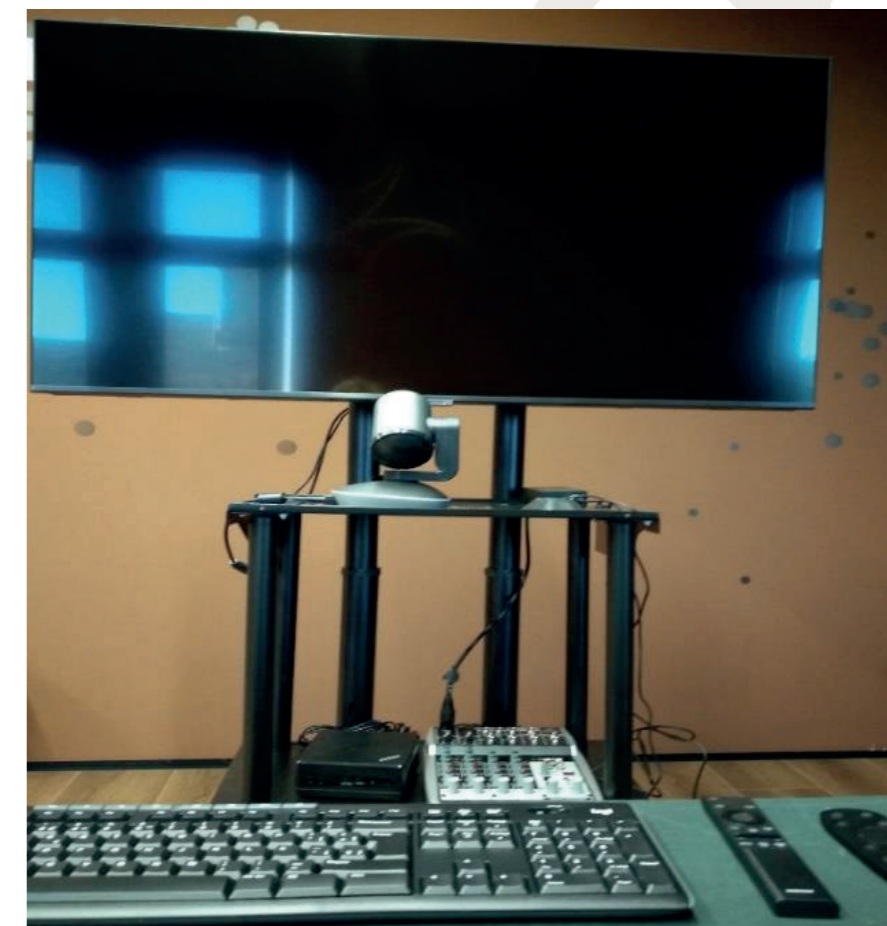

Espai Muralles

Espai polivalent amb panoràmica de la muralla romana del S.II d.c., dissenyat para acollir exposicions, conferències, presentacions de llibres, actes socials i culturals... Desde el interior es pot veure la Capella de San Pau i el magnífic Claustre.

Sala de Graus

Un espai polivalent

Capacitat per **15 persones / 150 m2**

Equipament:

- Taules de lliure configuració per una reunió fins amb 15 persones
- Aire condicionat i calefacció
- Projector i pantalla per projeccions
- Equip de videoreunions
- Servei de cafè a la mateixa sala de reunions
- Connexió wifi