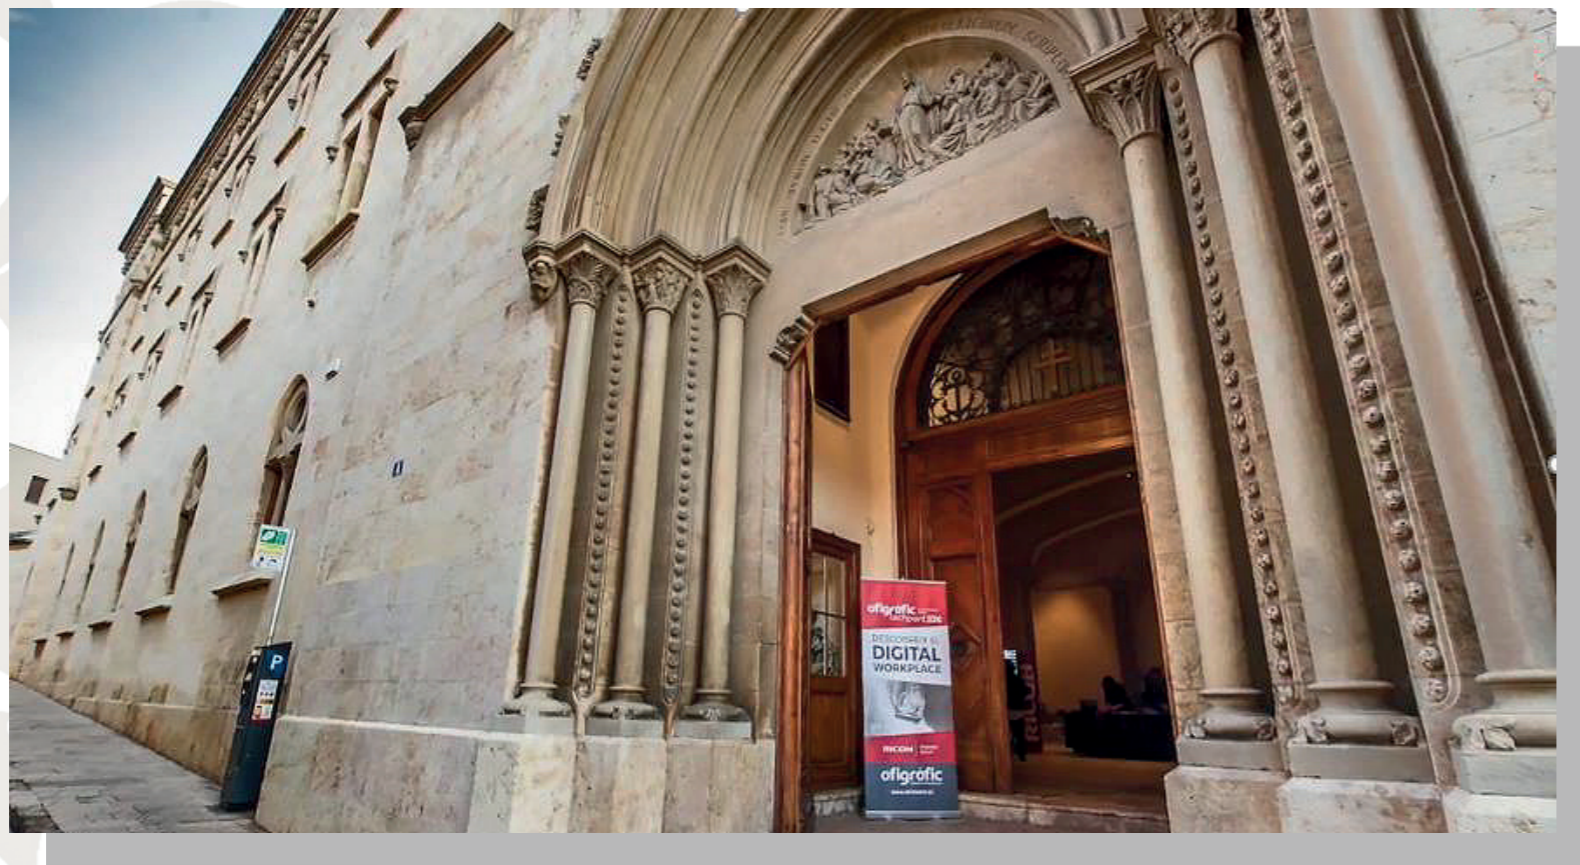

Propostes per als teus esdeveniments

El Centre Tarraconense **El Seminari** ubicat a la Part Alta de la ciutat de Tarragona disposa de 13 espais multifuncionals i modulars, totalment equipades perquè puguis organitzar diversos tipus d'esdeveniments, congressos i convencions.

Les sales estan distribuïdes en dos nivells de gran extensió (1,990 m²)

C/ Sant Pau, 4 – 43003 – Tarragona – Telèfon: 977 24 71 90
info@ctarraconense.cat – www.ctarraconense.cat

Espais

El Centre Tarraconense **El Seminari** s'adapta a les vostres necessitats posant al vostre abast espais on dur a terme, formacions, presentacions de llibres, recepcions, congressos, seminaris o actes socials; sales amb la capacitat adequada i equipades.

El Vestíbul, el Claustre de Sant Pau, la Sala d'Actes, són espais idonis per a jornades formatives, còctels d'empresa, concerts...

Les Aules i les sales formatives, pensades per a seminaris, cursos, i sessions de treball.

Espai Muralla, un espai privilegiat al costat de la Muralla romana i de la capella de Sant Pau del segle XIII. Unes instal·lacions modernes i equipades, que posem a la vostra disposició per tal que els vostres actes gaudeixen de gran prestigi.