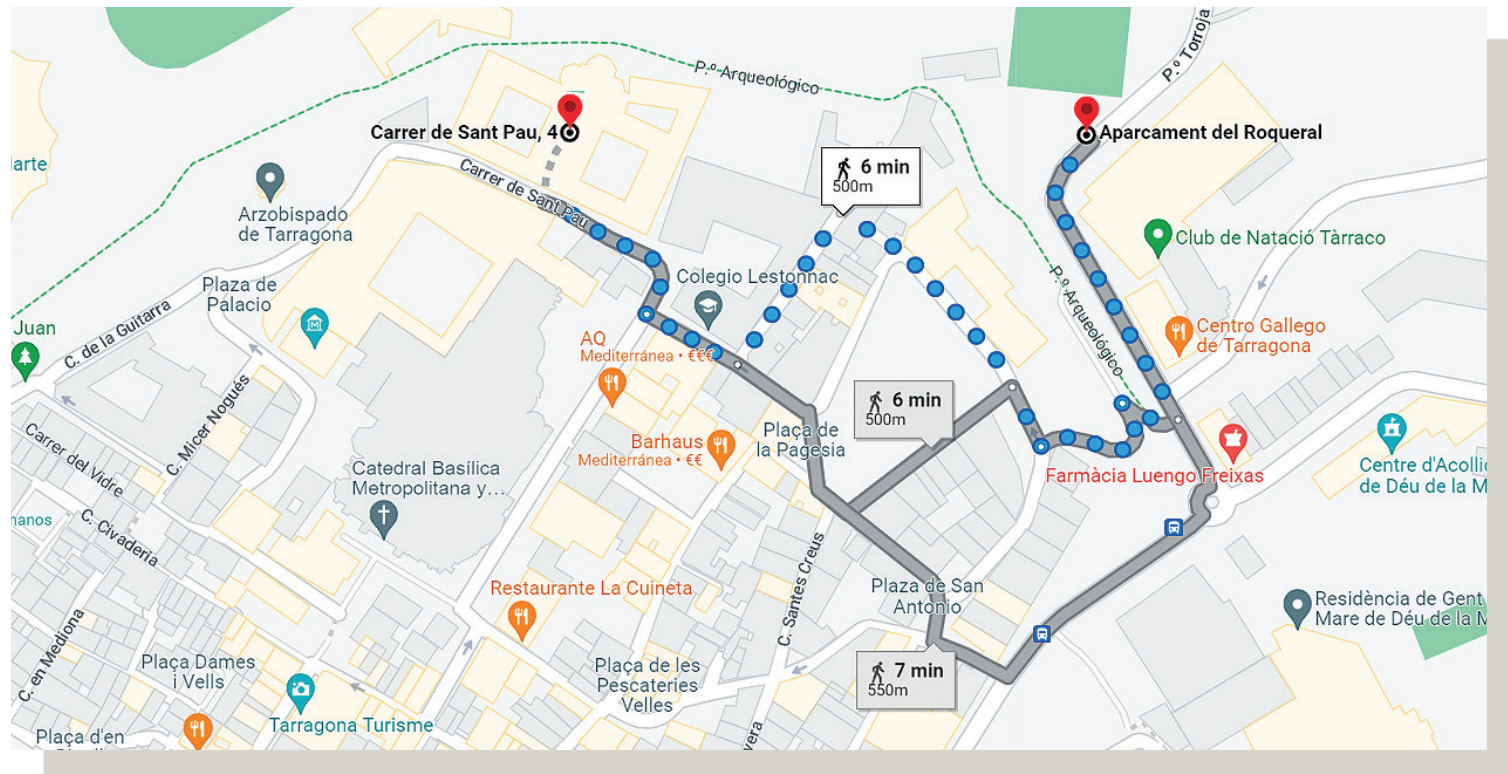

Zona aparcament - Roqueral - Passeig Torroja, 26 - 43007

El Centre Tarraconense el Seminari, disposa d'un pàrquing gratuït de 175 places
Horari: de 8:30 h - fins finalitzar el seu esdeveniment.

C/ Sant Pau, 4 – 43003 – Tarragona – Telèfon: 977 24 71 90
info@ctarraconense.cat – www.ctarraconense .cat